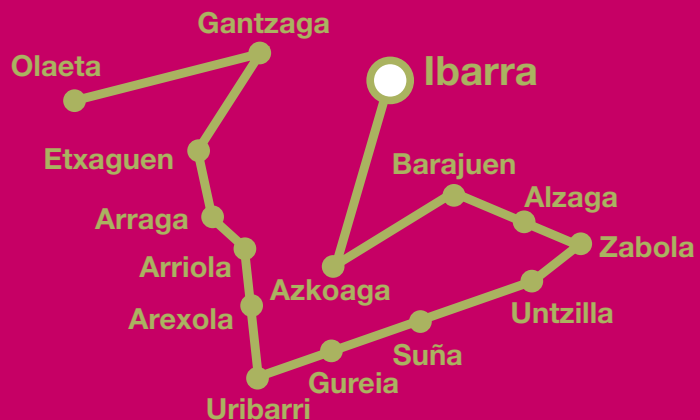

## GORBEIALDEA

4

Aramaio

**LOTURA** garraio erregularrarekin eta herrigune nagusiekin, edozein kudeaketa egiteko

**CONEXIÓN** con el transporte regular y con los núcleos principales para realizar cualquier gestión

[www.araba.eus/alavabus](http://www.araba.eus/alavabus)

**EZINBESTEKOA DA AURREZ ERRESERBATZEA**  
(Aurreko eguneko 20:00ak arte)

**IMPRESINDIBLE HACER RESERVA PREVIA**  
(Hasta las 20h del día anterior)

Lotura GASTEIZ/ARAMAIO arteko 2. linearekin  
Conexión con Línea 2 VITORIA-GASTEIZ/ARAMAIO

Lotura ARAMAIO/ARRASATE arteko 3. linearekin  
Conexión con Línea 3 ARAMAIO/ARRASATE-MONDRAGÓN

**JOAN-ETORRIA IBARRARA SOILIK egin daiteke.**  
Geralekuetatik igarotzeko orduak, abialekukoa salbu, gutxi gorabeherakoak dira.

**ACCESO ÚNICAMENTE hacia/desde IBARRA.**  
Las horas de paso por las paradas, salvo la de origen, son aproximadas.