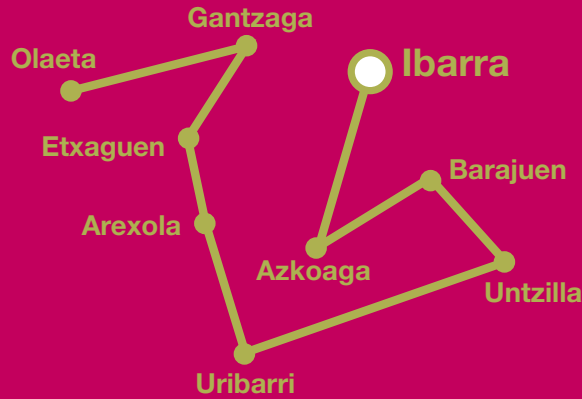

Sarbidea hasierako eta amaierako geralekuetara, garraio erregularerako loturarekin. Ezinbestekoa da aurrez erreserbatzea (aurreko eguneko 20:00ak arte).

Acceso a cabeceras con conexión a transporte regular. Imprescindible hacer reserva previa (hasta las 20h del día anterior)

Tel.: 945 18 20 60
araba.eus/alavabus

GORBEIALDEA

Modu hauez ordaindu ahalko duzu:

Podrás pagar con: